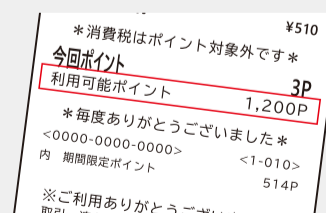

2

レシートで確認する。